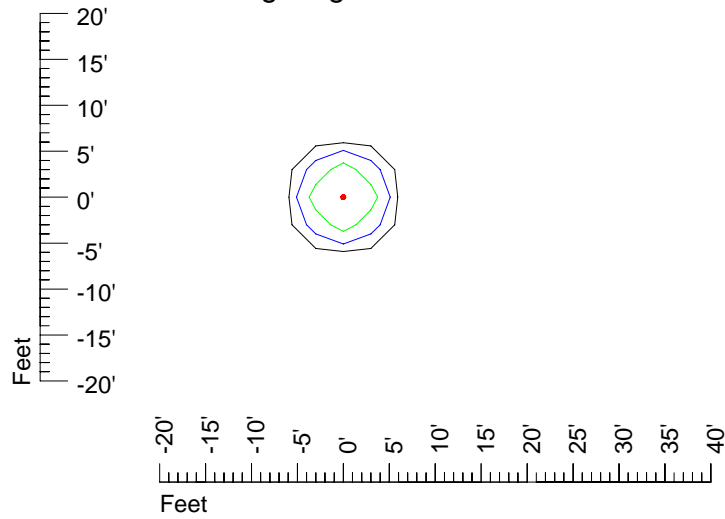

IES Photometric files E317-10

Isoline template 15' mounting height

Isoline values — 0.1 fc — 0.25 fc — 0.5 fc — 1.0 fc — 2.0 fc

Mounting height 15' Tilt 0°